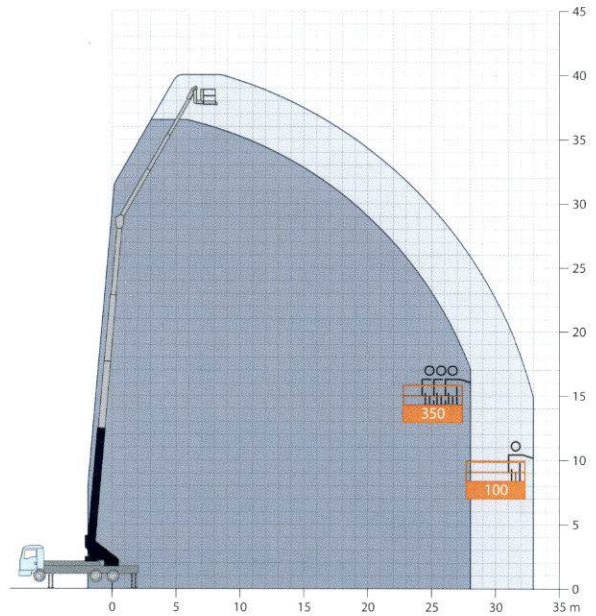

Technische Änderungen vorbehalten. Angegebene Werte sind Maximalwerte.

Für alle, die auch die rückwärtige Dach- bzw. Gebäudeseite spielend erreichen wollen, empfehlen wir den AK 46/6000. Aufgebaut auf einen 18 t- oder 26 t-LKW, erschließt der AK 46/6000 mit seinem vergleichsweise geringen Aufbaugewicht einen kreisförmigen Arbeitsbereich, hebt maximal 6 t, schafft bei 250 kg Last 39 m, bei 1000 kg 26 m Reichweite und ist mit einem doppelt vollhydraulisch ausfahrbaren Ausleger ausgestattet.

**Optional mit Personensicherungsmodus
und BöckerConnect**

Böcker
MEIN WEG NACH OBEN

Reichweiten im Kranbetrieb

-  Belastung in kg
-  Einstrangbetrieb
-  Zweistrangbetrieb
-  mit Auslegerverlängerung (2 m)
-  Höherbelastung des Auslegers bei reduzierter Reichweite

Alle Gewichtsangaben in kg.
Meterangaben können geringfügig abweichen.

Fahrzeugmaße

Böcker

www.boecker.de

Böcker Maschinenwerke GmbH

Lippestr. 69-73
59368 Werne

Fon +49 2389 79890

Fax +49 2389 79899000

info@boecker.de

Reichweiten im Bühnenbetrieb

Bügelkorb PK 250-1

Drehbarer Korb PK 350-D

Ausleger

Alle Gewichtsangaben in kg.
Meterangaben können geringfügig abweichen.