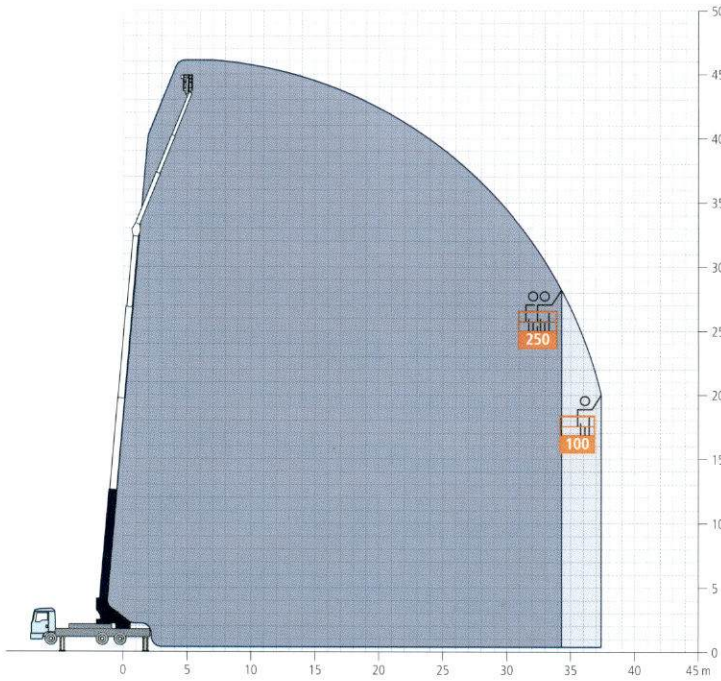

Technische Änderungen vorbehalten. Angegebene Werte sind Maximalwerte.

Für alle, die auch die rückwärtige Dach- bzw. Gebäudeseite spielend erreichen wollen, empfehlen wir den AK 46/6000. Aufgebaut auf einen 18 t- oder 26 t-LKW, erschließt der AK 46/6000 mit seinem vergleichsweise geringen Aufbaugewicht einen kreisförmigen Arbeitsbereich, hebt maximal 6 t, schafft bei 250 kg Last 39 m, bei 1000 kg 26 m Reichweite und ist mit einem doppelt vollhydraulisch ausfahrbaren Ausleger ausgestattet.

info@boecker.de

Reichweiten im Bühnenbetrieb

Bügelkorb PK 250-1

Drehbarer Korb PK 350-D

Ausleger

Alle Gewichtsangaben in kg.
Meterangaben können geringfügig abweichen.