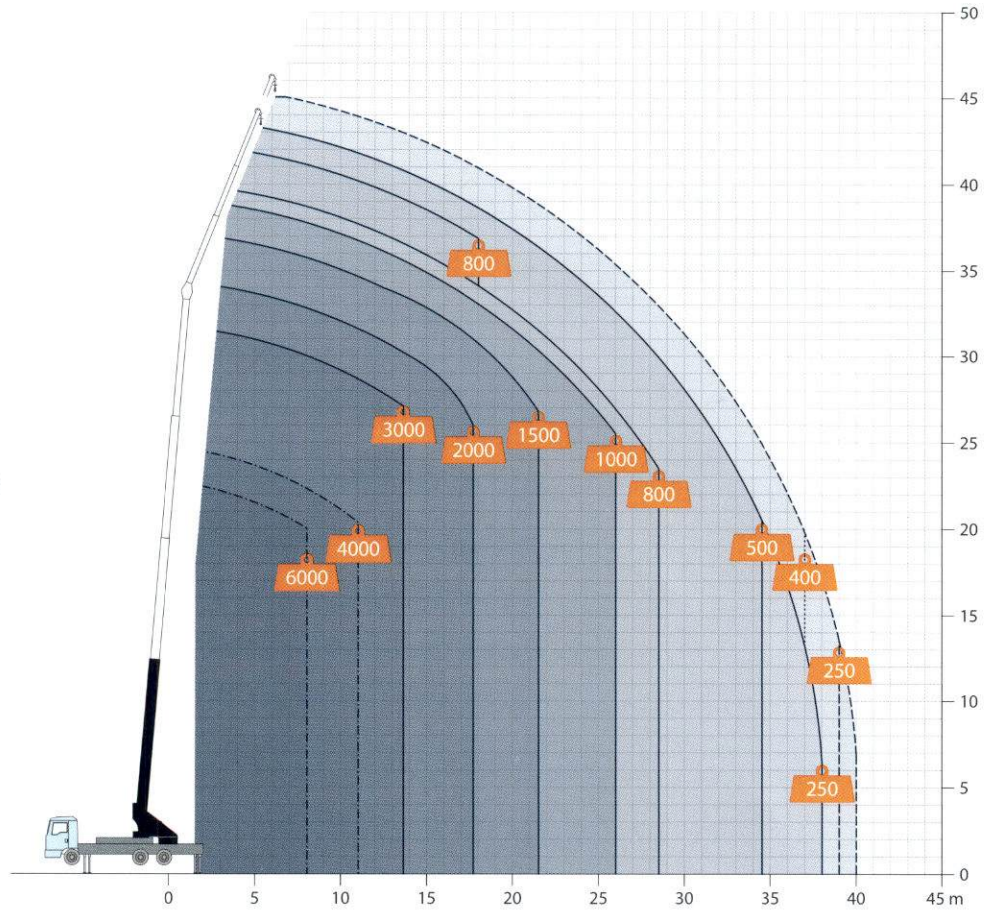

Reichweiten im Kranbetrieb

- Belastung in kg
- Einstrangbetrieb
- Zweistrangbetrieb
- mit Auslegerverlängerung (2 m)
- Höherbelastung des Auslegers bei reduzierter Reichweite

Alle Gewichtsangaben in kg.
Meterangaben können geringfügig abweichen.