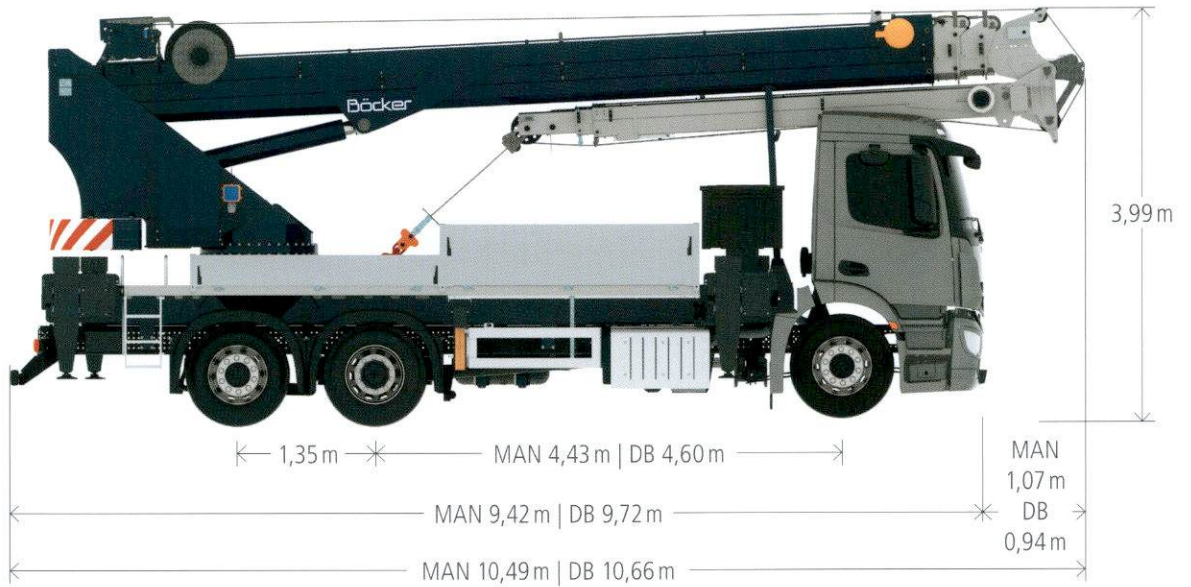

Fahrzeugmaße

Böcker

www.boecker.de

Böcker Maschinenwerke GmbH

Lippestr. 69-73
59368 Werne

Fon +49 2389 79890

Fax +49 2389 79899000

info@boecker.de