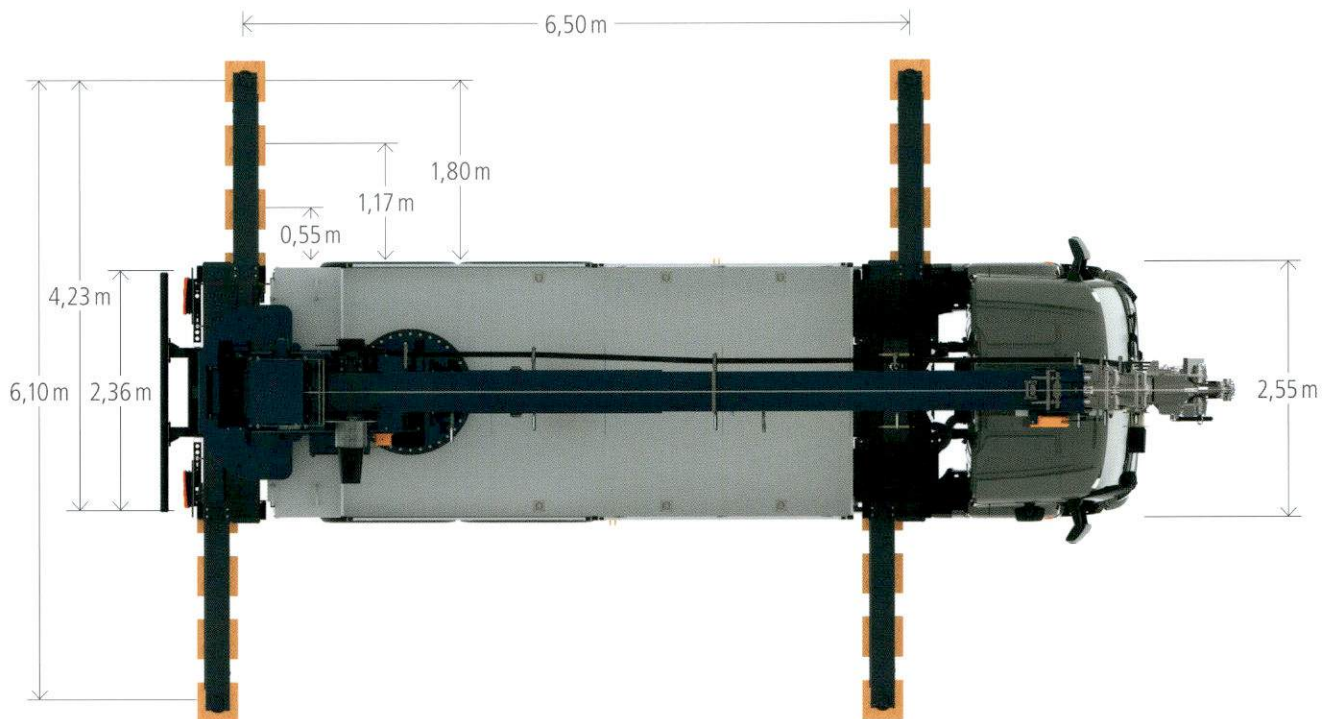

Fahrzeugmaße

Böcker

www.boecker.de

Böcker Maschinenwerke GmbH

Lippestr. 69-73
59368 Werne

Fon +49 2389 79890

Fax +49 2389 79899000

info@boecker.de