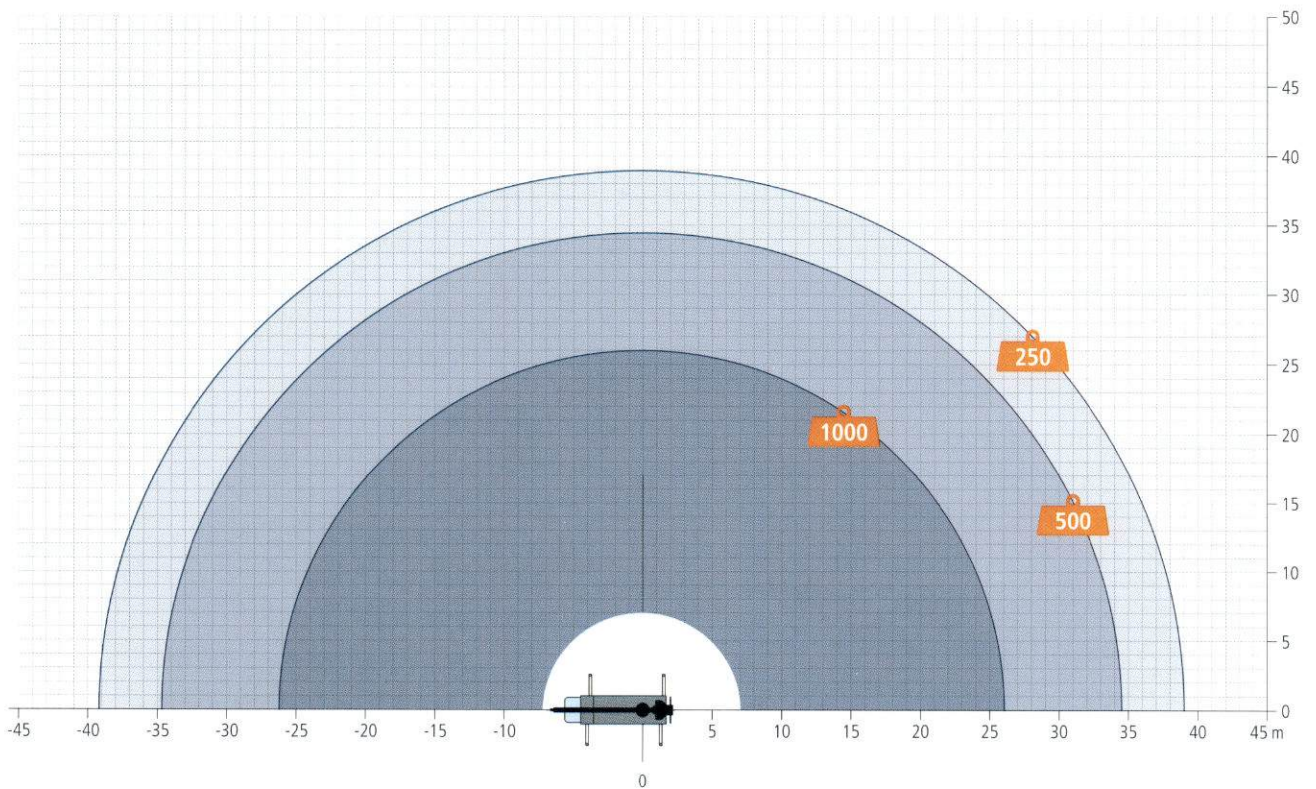

Reichweiten im Kranbetrieb

- Belastung in kg
- Einstrangbetrieb
- Zweistrangbetrieb
- mit Auslegerverlängerung (2 m)
- Höherbelastung des Auslegers bei reduzierter Reichweite

Alle Gewichtsangaben in kg.
Meterangaben können geringfügig abweichen.